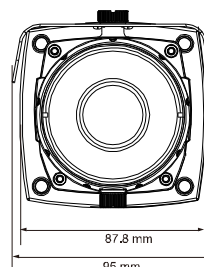

● DIMENSÕES

Tolerância Dimensional: ± 5mm

ESPECIFICAÇÕES

| Rede | |
|-----------------------------|--|
| Porta LAN | SIM |
| Velocidade LAN | 10/100 Based-T Ethernet |
| Protocolos Suportados | DDNS, PPPoE, DHCP, NTP, SNTP, TCP/IP, ICMP, SMTP, FTP, HTTP, RTP, RTSP, RTCP, IPv4, Bonjour, UPnP, DNS, UDP, IGMP, QoS, SNMP |
| Compatibilidade ONVIF | SIM (Profile S) |
| Número de Usuários Online | 10 |
| Segurança | (1) acesso a múltiplo níveis de usuários com senha (2) Filtro de endereço IP (3) Autenticação |
| Acesso Remoto | (1) Internet Explorer no sistema operacional Windows (2) CMS Lite, 24CH CMS software para sistema operacional Windows (3) EagleEyes nos dispositivos iOS & Android |
| Vídeo | |
| Compressão de Rede | H.264 (Main Profile) / MJPEG |
| Resolução de Vídeo | 1920 x 1080 / 1280 x 720 / 720 x 480 / 352 x 240 |
| Taxa de Frames | 30fps |
| Múltiplo Streaming de Vídeo | 4 (H.264, MJPEG) |
| Geral | |
| Sensor de Imagem | 1/2.9" CMOS Image sensor |
| Iluminação Mínima | 0.1 Lux / F1.4(Wide) ~ F2.8(Tele), 0 Lux (IR LED ON) |
| Velocidade Shutter | 1/10,000 ~ 1/7.5 (Slow Shutter) |
| Relação S/N | Maior que 48dB (AGC desligado) |
| Lente | f2.8 ~ 12mm / F1.4 ~ F2.8 |
| Ângulo de Visão | Wide: 103° (Horizontal) / 54° (Vertical) / 122° (Diagonal) Tele: 31° (Horizontal) / 17° (Vertical) / 36° (Diagonal) |
| IR LED | 36 unidades |
| Distância Efetiva do IR** | Até 30 metros |
| IR Cut | SIM |
| Controle de Luz Inteligente | SIM |
| White Balance | ATW |
| AGC | Auto |
| Modo IRIS | AES |
| DWDR | SIM |
| POE | SIM (IEEE 802.3af) |
| Alarme Externo I/O | SIM (1 entrada / 1 saída) |
| RAM | 20MB |
| Slot para Cartão MicroSD | SIM (até 64GB) |
| Classificação IP | IP66 |
| Temperatura de Operação | -25°C ~ 50°C |
| Humidade de Operação | 90% ou menos humidade relativa |
| Fonte de Alimentação (±10%) | DC12V / 1A |
| Corrente de Consumo (±10%) | 667mA |
| Consumo de Energia (±10%) | 9.5W (PoE); 9.5W (PoN); 8W (DC Adapter) |
| Peso líquido (kg) | 1.0 |