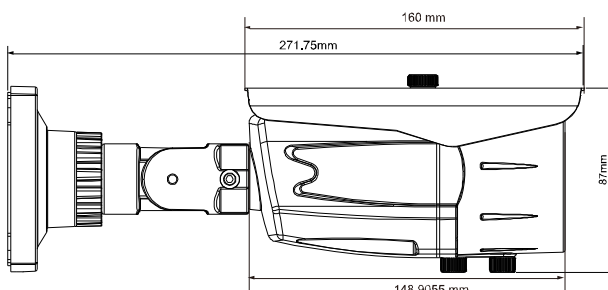

● DIMENSÕES

Tolerância Dimensional: ± 5mm

ESPECIFICAÇÕES

| Rede | |
|-----------------------------|--|
| Porta LAN | SIM |
| Velocidade LAN | 10/100 Based-T Ethernet |
| Protocolos Suportados | DDNS, PPPoE, DHCP, NTP, SNTP, TCP/IP, ICMP, SMTP, FTP, HTTP, RTP, RTSP, RTCP, IPv4, Bonjour, UPnP, DNS, UDP, IGMP, QoS, SNMP |
| Compatibilidade ONVIF | SIM (Profile S) |
| Número de Usuários Online | 10 |
| Segurança | (1) acesso a múltiplo níveis de usuários com senha (2) Filtro de endereço IP (3) Autenticação |
| Acesso Remoto | (1) Internet Explorer no sistema operacional Windows (2) CMS Lite, 24CH CMS software para sistema operacional Windows (3) EagleEyes nos dispositivos iOS & Android |
| Vídeo | |
| Compressão de Rede | H.264 (Main Profile) / MJPEG |
| Resolução de Vídeo | 1920 x 1080 / 1280 x 720 / 720 x 480 / 352 x 240 |
| Taxa de Frames | 30fps |
| Múltiplo Streaming de Vídeo | 4 (H.264, MJPEG) |
| Geral | |
| Sensor de Imagem | 1/2.9" CMOS Image sensor |
| Iluminação Mínima | 0.1 Lux / F1.4(Wide) ~ F2.8(Tele), 0 Lux (IR LED ON) |
| Velocidade Shutter | 1/10,000 ~ 1/7.5 (Slow Shutter) |
| Relação S/N | Maior que 48dB (AGC desligado) |
| Lente | f2.8 ~ 12mm / F1.4 ~ F2.8 |
| Ângulo de Visão | Wide: 103° (Horizontal) / 54° (Vertical) / 122° (Diagonal) Tele: 31° (Horizontal) / 17° (Vertical) / 36° (Diagonal) |
| IR LED | 36 unidades |
| Distância Efetiva do IR** | Até 30 metros |
| IR Cut | SIM |
| Controle de Luz Inteligente | SIM |
| White Balance | ATW |
| AGC | Auto |
| Modo IRIS | AES |
| DWDR | SIM |
| POE | SIM (IEEE 802.3af) |
| Alarme Externo I/O | SIM (1 entrada / 1 saída) |
| RAM | 20MB |
| Slot para Cartão MicroSD | SIM (até 64GB) |
| Classificação IP | IP66 |
| Temperatura de Operação | -25°C ~ 50°C |
| Humidade de Operação | 90% ou menos humidade relativa |
| Fonte de Alimentação (±10%) | DC12V / 1A |
| Corrente de Consumo (±10%) | 667mA |
| Consumo de Energia (±10%) | 9.5W (PoE); 9.5W (PoN); 8W (DC Adapter) |
| Peso líquido (kg) | 1.0 |