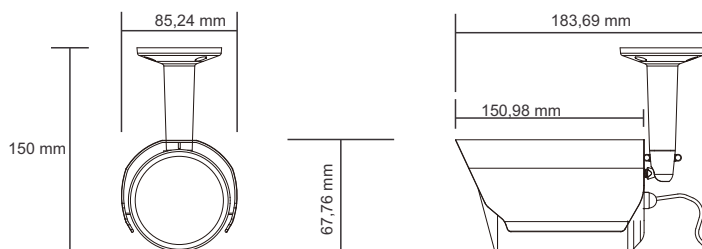

ESPECIFICAÇÕES

Os dados da especificação estão sujeitos a alterações sem prévio aviso.

DIMENSÕES

CLIQUE NO PRODUTO E VEJA MAIS INFORMAÇÕES