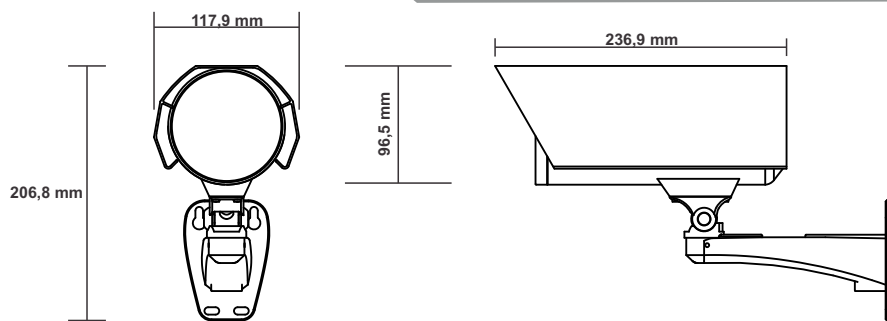

ESPECIFICAÇÕES

DIMENSÕES

CLIQUE NO PRODUTO E VEJA MAIS INFORMAÇÕES