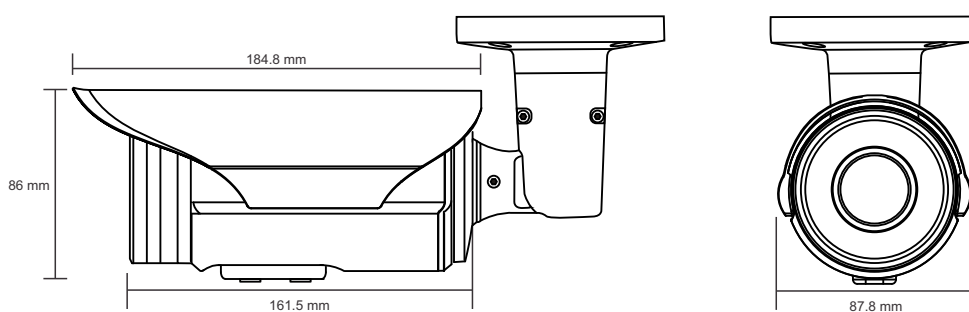

Dispositivo de imagem	1/3" Sony "Exmor" CMOS
Sistema de TV	PAL/NTSC
Total de pixels	1.37M Pixels
Pixels efetivos	12080 (H) x 720 (V)
Sistema de escaneamento	Progressivo
Sincronização	Interno
Iluminação mínima	0 Lux (LED on)
Relação S / N	>58db
Saída de vídeo	1Vp-p,75ohm, BNC
Distância Focal	Varifocal manual 2.8-12mm
Lente	DC/Manual
Obturador	Auto,1/25-30(FLK)
AGC	0-15
SENS -UP	Desliga/Auto
Brilho	0-100
D-WDR	Liga / Desliga
Defog	Liga / Desliga
Backlight	Liga / Desliga
Balanco de branco	ATW / Interno / Externo
Day & Night	EXT / Color / PB / Auto
IR inteligente	Sim
2DNR / 3DNR	Sim
Título da câmera	Sim
D-Effect	Congelamento / Espelhamento
Deteccção de movimento	4 áreas
Privacidade	4 áreas
Linguagem	CHN1/CHN2/GER/FRA/ITA/SPA/POL/RUS/POR/NED/TUR
Defeito	Live DPC / White DPC / Black DPC
LED infravermelho	8 LEDs
IR Distância	30-40 metros
IR-CUT	Suporta
Espectro de infravermelho	850nm
Temperatura da operação	-10°C~ +50°C
Temperatura de armazenamento	-20°C~ +60°C
Carcaca à prova de água	Ip67
Tensão de entrada / Corrente	DC 12V 400mA
Fonte de energia	DC12V 1A
Cor	Branca
Distância de transmissão	500 metros (cabo recomendado Rg59 e Rg06 com 75ohm)
Peso Líquido	1300gr
Dimensões	87.8mm (L) x 86mm (A) x 185mm (P)

Os dados da especificação estão sujeitos a alterações sem prévio aviso.

ESPECIFICAÇÕES

DIMENSÕES

CLIQUE NO PRODUTO E VEJA MAIS INFORMAÇÕES