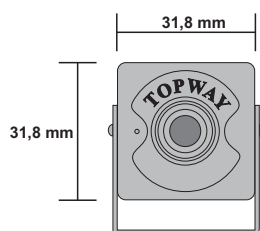

Sensor de imagem	CCD 1/3" 960H Sony Super HAD II
Total	1020(H) X 508(V)
Efetivo	976(H) X 494(V)
Sincronismo Inter. H/V	15,734/59.94Hz
Resolução horizontal/vertical	Color 700 TV Linhas (800 TV Linhas emP/B)
Iluminação mínima (F1.2)	0.0001 LUX (F 1.2) (Sens-up)
Relação S/N	maior que 52dB
OSD	Eng/Chn/Jap/Kor/Fra/Ita/Deu/Esp/Russia/Por
Day&Night	Auto/Day/Night/Ext
Obturador de alta velocidade	1/60(1/50) ~ 1/120K seg
Flicker less	Off/On
D-WDR	AUTO/MANUAL(baixo/médio/alto)
HLC	Baixo/médio/alto
AGC	Configuração de nível (0~19), 20:D-Gain x2
ALC (Auto Level Control)	AI Lente (DC)
ELC (Electronic Level Control)	Off/On (~ 1/200K seg)
DEFOG	AUTO/MANUAL(baixo/médio/alto)
Balanco de branco	ATW/PUSH/MANUAL
DNR	Off/baixo/médio/alto) (3D adaptado)
Gama (r)	0.4 ~0.65
Sens up	0~x1024
Deteção de movimento	4 áreas (On/Off, Posição, Sensibilidade)
Máscara de privacidade	8 áreas (On/Off, Cor, Posição)
Outras funções	BLC, Sharpness, Reverse(H), Shade
Entrada Day&Night	CDS Entrada digital (0V/3.3V)
Saída de vídeo	VBS 1.0V p-p (75ohm Terminal)
Entrada de energia	DC+12V±10%
Consumo	Max. 220 mA (em 12V DC)
Temperatura de operação	-10°C ~ +50°C
Umidade	abaixo de 90%
Dimensões	31,8mm(L) x 31,8mm(A) x 29,6mm(P)
Peso	Aproximadamente 50g

ESPECIFICAÇÕES

DIMENSÕES

CLIQUE NO PRODUTO E VEJA MAIS INFORMAÇÕES