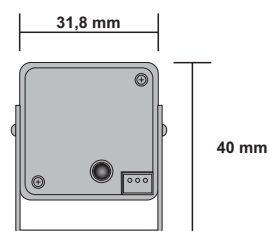

PRINCIPAIS CARACTERÍSTICAS

Sensor de imagem	CCD 1/3" 960H Sony Super HAD II
Total	1020(H) X 508(V)
Efetivo	976(H) X 494(V)
Sincronismo Inter. H/V	15,734/59.94Hz
Resolução horizontal/vertical	Color 700 TV Linhas (800 TV Linhas emP/B)
Iluminação mínima (F1.2)	0.0001 LUX (F 1.2 ) (Sens-up)
Relação S/N	maior que 52dB
OSD	Eng/Chn/Jap/Kor/Fra/Ita/Deu/Esp/Russia/Por
Day&Night	Auto/Day/Night/Ext
Obturador de alta velocidade	1/60(1/50) ~ 1/120K seg
Flicker less	Off/On
D-WDR	AUTO/MANUAL(baixo/médio/alto)
HLC	Baixo/médio/alto
AGC	Configuração de nível (0~19), 20:D-Gain x2
ALC (Auto Level Control)	AI Lente (DC)
ELC (Electronic Level Control)	Off/On ( ~ 1/200K seg)
DEFOG	AUTO/MANUAL(baixo/médio/alto)
Balanco de branco	ATW/PUSH/MANUAL
DNR	Off/baixo/médio/alto) (3D adaptado)
Gama (r)	0.4 ~0.65
Sens up	0~x1024
Deteção de movimento	4 áreas (On/Off, Posição, Sensibilidade)
Máscara de privacidade	8 áreas (On/Off, Cor, Posição)
Outras funções	BLC, Sharpness, Reverse(H), Shade
Entrada Day&Night	CDS Entrada digital (0V/3.3V)
Saída de vídeo	VBS 1.0V p-p (75ohm Terminal)
Entrada de energia	DC+12V±10%
Consumo	Max. 220 mA (em 12V DC)
Temperatura de operação	-10°C ~ +50°C
Umidade	abaixo de 90%
Dimensões	31,8mm(L) x 31,8mm(A) x 29,6mm(P)
Peso	Aproximadamente 50g

## DIMENSÕES

CLIQUE NO PRODUTO E VEJA MAIS INFORMAÇÕES

PRESTIGE X (16 ch)

SK-C180IR GEN5

SK-B280 GEN5

ZT-IR26 (30 METROS)