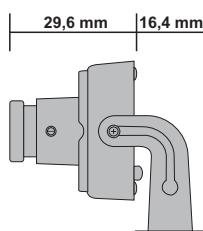

Sensor de imagem	CCD 1/3" 960H Sony Super HAD II
Total	1020(H) X 508(V)
Efetivo	976(H) X 494(V)
Sincronismo Inter. H/V	15,734/59.94Hz
Resolução horizontal/vertical	Color 700 TV Linhas (800 TV Linhas emP/B)
Iluminação mínima (F1.2)	0.0001 LUX (F 1.2) (Sens-up)
Relação S/N	maior que 52dB
OSD	Eng/Chn/Jap/Kor/Fra/Ita/Deu/Esp/Russia/Por
Day&Night	Auto/Day/Night/Ext
Obturador de alta velocidade	1/60(1/50) ~ 1/120K seg
Flicker less	Off/On
D-WDR	AUTO/MANUAL(baixo/médio/alto)
HLC	Baixo/médio/alto
AGC	Configuração de nível (0~19), 20:D-Gain x2
ALC (Auto Level Control)	AI Lente (DC)
ELC (Electronic Level Control)	Off/On (~ 1/200K seg)
DEFOG	AUTO/MANUAL(baixo/médio/alto)
Balanco de branco	ATW/PUSH/MANUAL
DNR	Off/baixo/médio/alto) (3D adaptado)
Gama (r)	0.4 ~0.65
Sens up	0~x1024
Deteção de movimento	4 áreas (On/Off, Posição, Sensibilidade)
Máscara de privacidade	8 áreas (On/Off, Cor, Posição)
Outras funções	BLC, Sharpness, Reverse(H), Shade
Entrada Day&Night	CDS Entrada digital (0V/3.3V)
Saída de vídeo	VBS 1.0V p-p (75ohm Terminal)
Entrada de energia	DC+12V±10%
Consumo	Max. 220 mA (em 12V DC)
Temperatura de operação	-10°C ~ +50°C
Umidade	abaixo de 90%
Dimensões	31,8mm(L) x 31,8mm(A) x 29,6mm(P)
Peso	Aproximadamente 50g

ESPECIFICAÇÕES