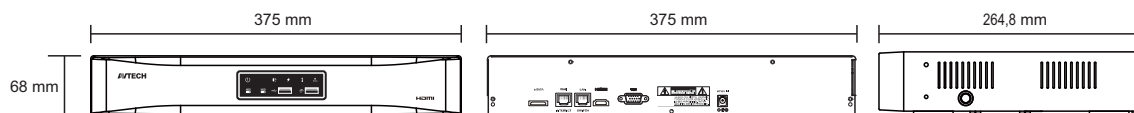

ESPECIFICAÇÕES

Os dados da especificação estão sujeitos a alterações sem prévio aviso.